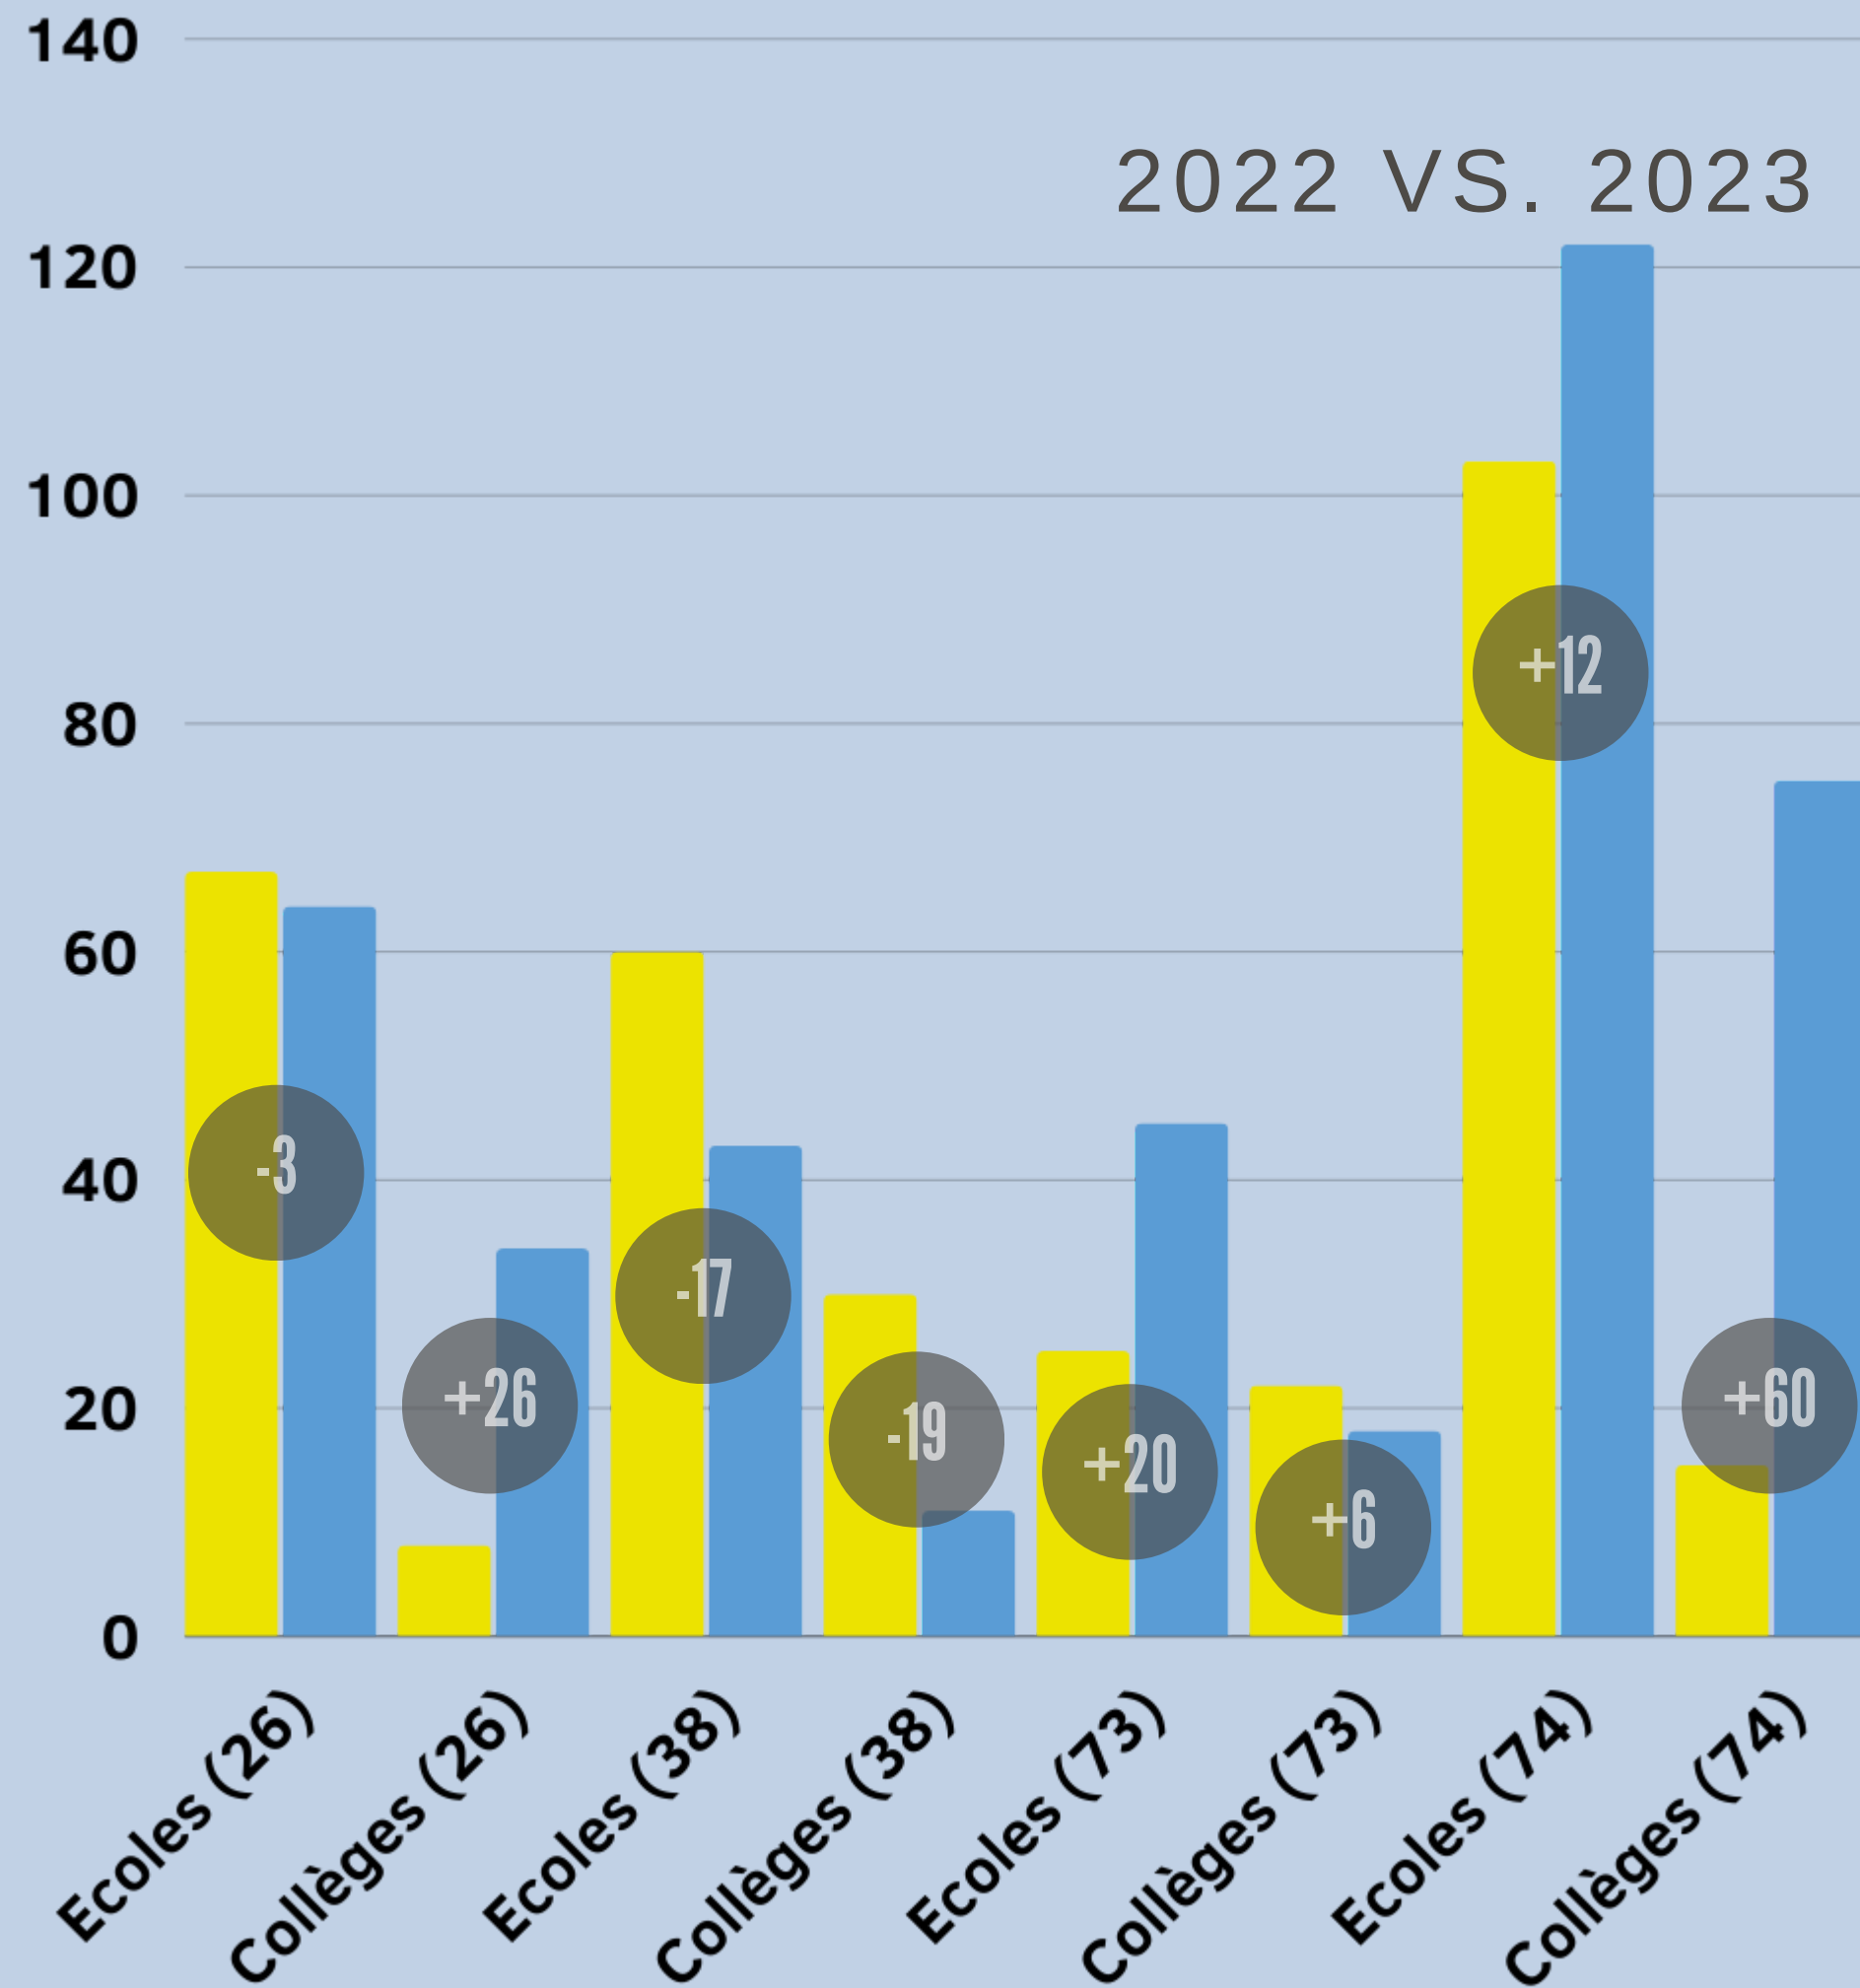

# CHAMPIONNATS SCOLAIRES ACADEMIQUES

Ligue

Auvergne

Rhône

Alpes

Échecs

LIGUE AUVERGNE  
RHÔNE-ALPES

CHAMPIONNATS  
SCOLAIRES  
DÉPARTEMENTS  
ACADÉMIE DE GRENOBLE

Grenoble

64 ÉCOLIERS ET 34 COLLÉGIENS POUR LE 26  
43 ÉCOLIERS ET 11 COLLÉGIENS POUR LE 38  
45 ÉCOLIERS ET 18 COLLÉGIENS POUR LE 73  
122 ÉCOLIERS ET 75 COLLÉGIENS POUR LE 74

*Soit un total de **273** écoliers  
et de **148** collégiens*

# BILAN GLOBAL EVOLUTION TAUX DE PARTICIPATION ACADÉMIE DE GRENOBLE