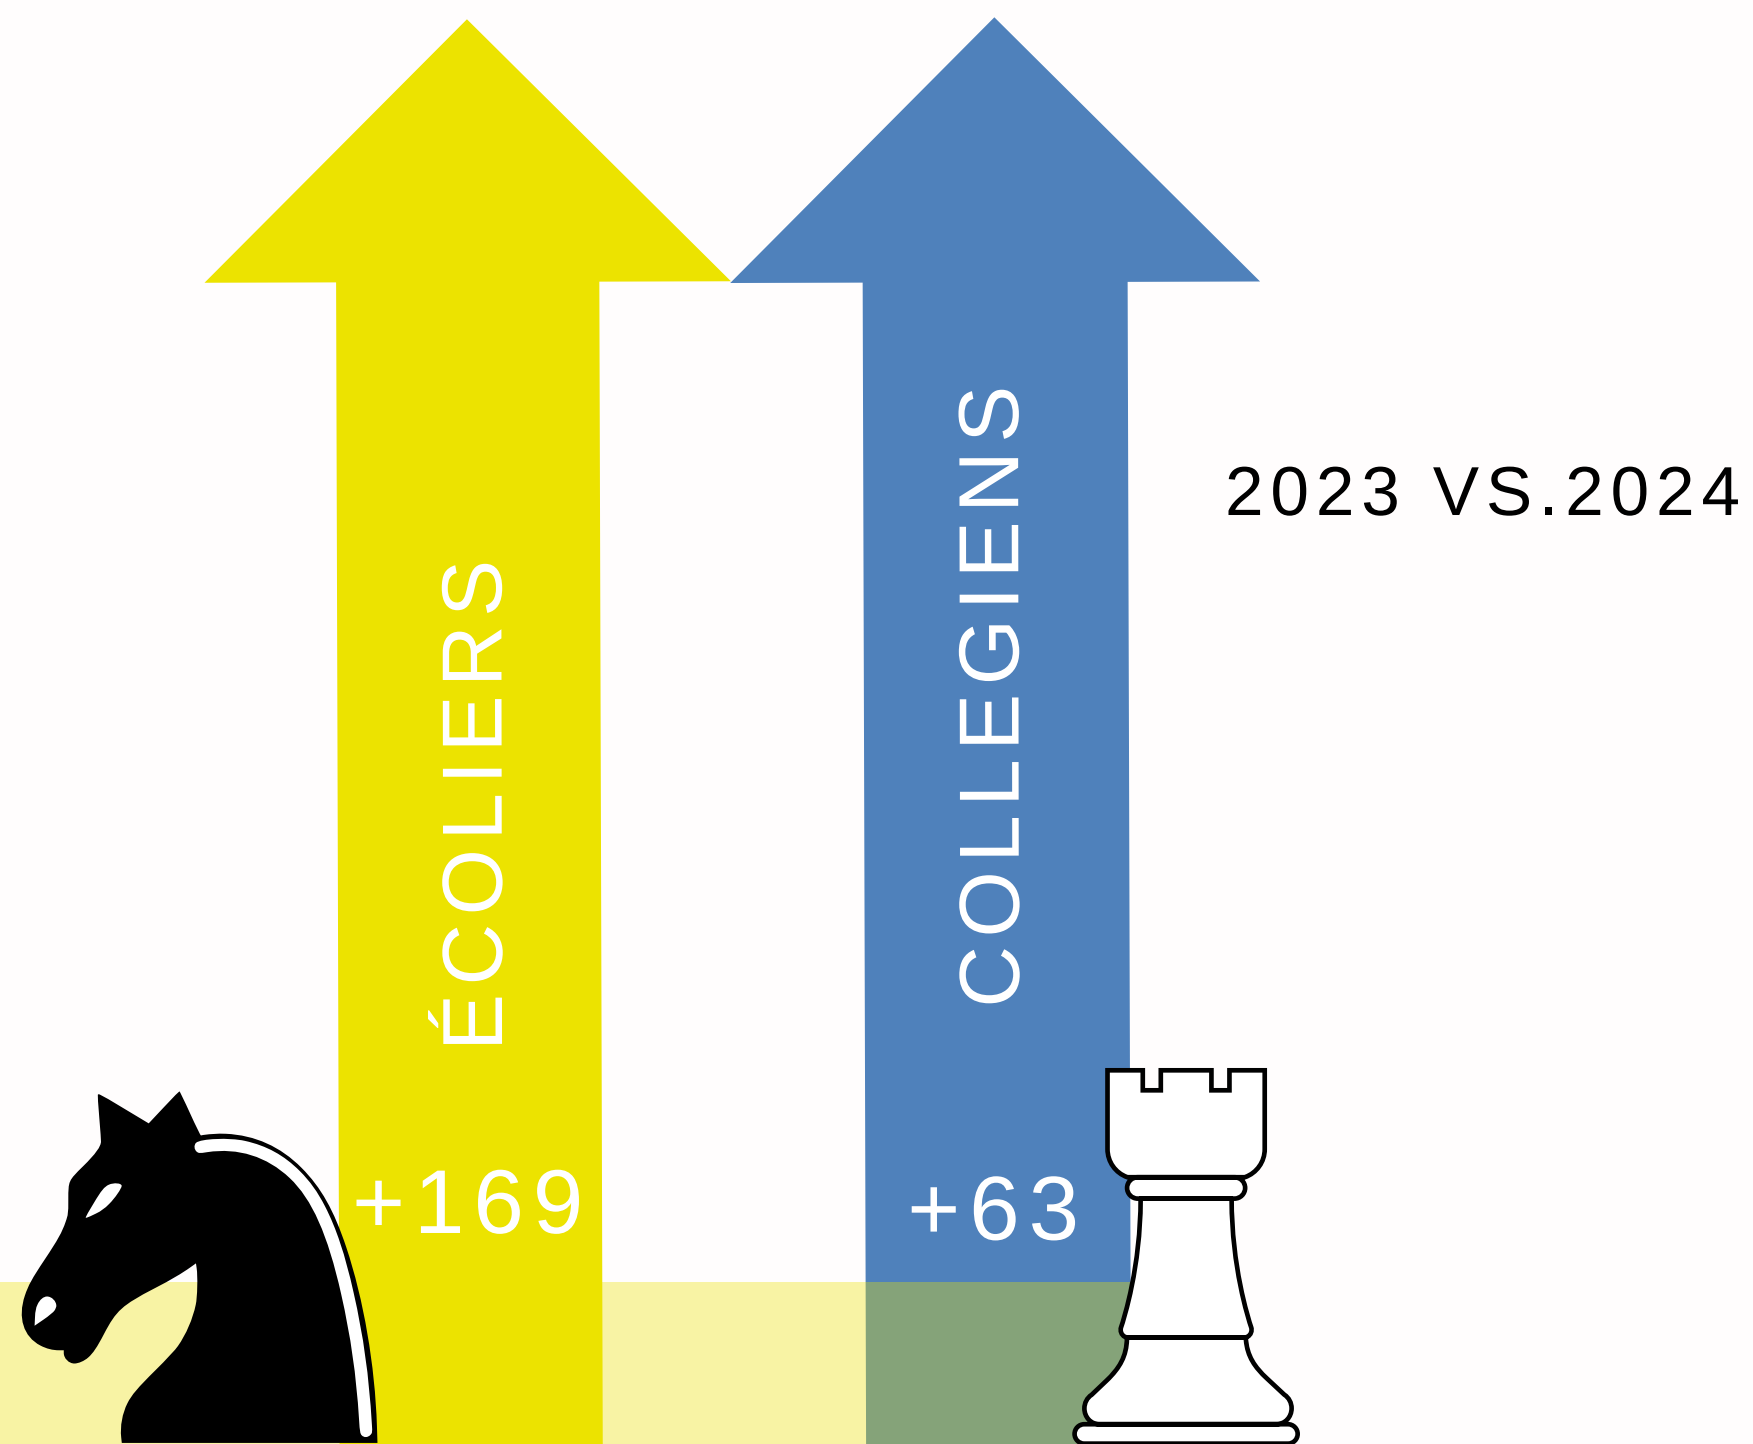

# CHAMPIONNATS SCOLAIRES ACADEMIQUES

Ligue

Auvergne

Rhône

Alpes

Échecs

LIGUE AUVERGNE  
RHÔNE-ALPES

CHAMPIONNATS  
SCOLAIRES  
DÉPARTEMENTS  
ACADÉMIE DE GRENOBLE

Grenoble

54 ÉCOLIERS ET 16 COLLÉGIENS POUR LE 26  
156 ÉCOLIERS ET 73 COLLÉGIENS POUR LE 38  
80 ÉCOLIERS ET 34 COLLÉGIENS POUR LE 73  
152 ÉCOLIERS ET 88 COLLÉGIENS POUR LE 74

*Soit un total de **442** écoliers  
et de **211** collégiens*

# BILAN GLOBAL EVOLUTION TAUX DE PARTICIPATION ACADÉMIE DE GRENOBLE

2022 VS. 2023 VS. 2024

*Taux de participation à la  
hausse chaque année depuis 3 ans*