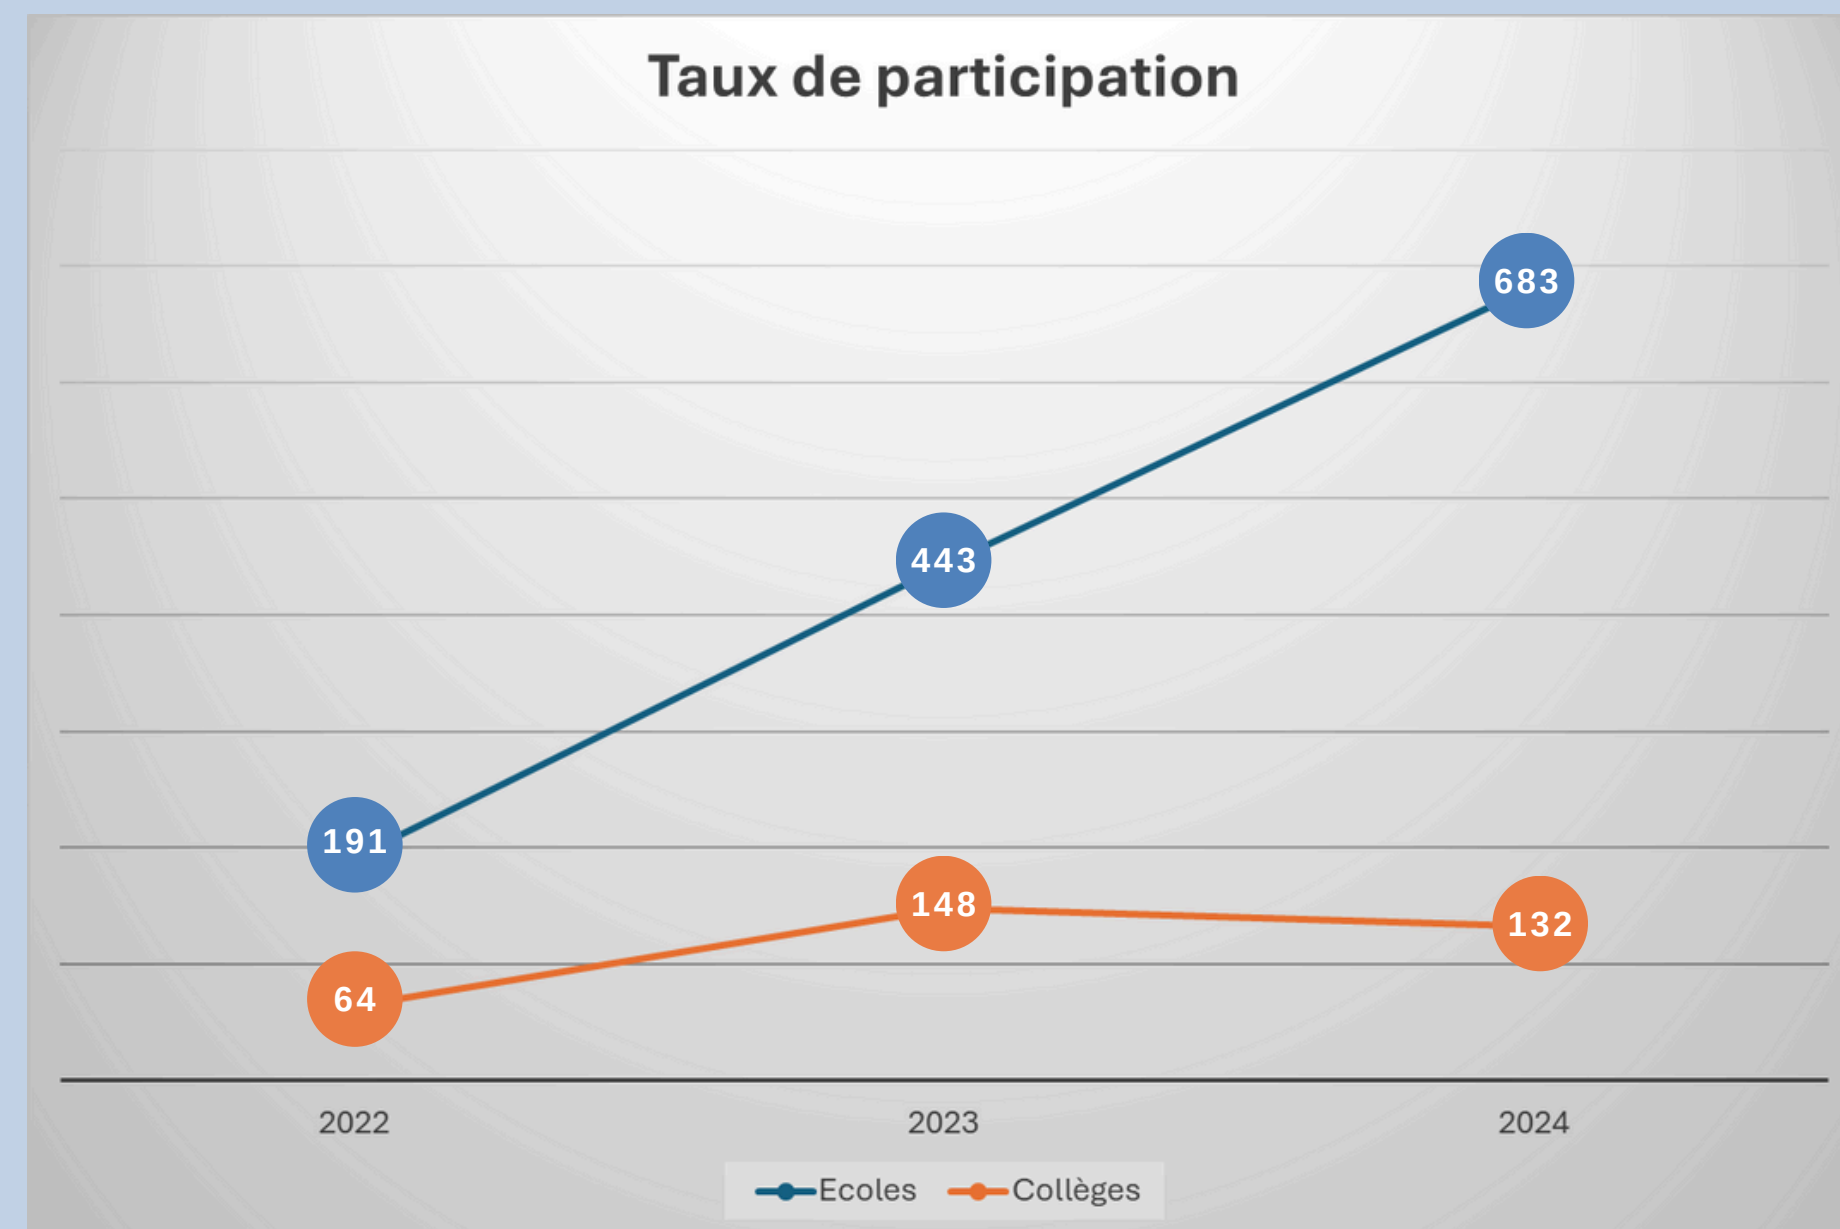

# CHAMPIONNATS SCOLAIRES DÉPARTEMENTS ACADÉMIE DE LYON

139 + 65 ÉCOLIERS ET 19 + 14 COLLÉGIENS POUR LE 01

254 ÉCOLIERS ET 61 COLLÉGIENS POUR LE 42

225 ÉCOLIERS ET 38 COLLÉGIENS POUR LE 69

*Soit un total de **683** écoliers  
et de **132** collégiens*

# BILAN GLOBAL EVOLUTION TAUX DE PARTICIPATION ACADÉMIE DE LYON

2022 VS. 2023 VS. 2024

*Taux de participation en très nette hausse dans les écoles et en très légère baisse dans les collèges.*