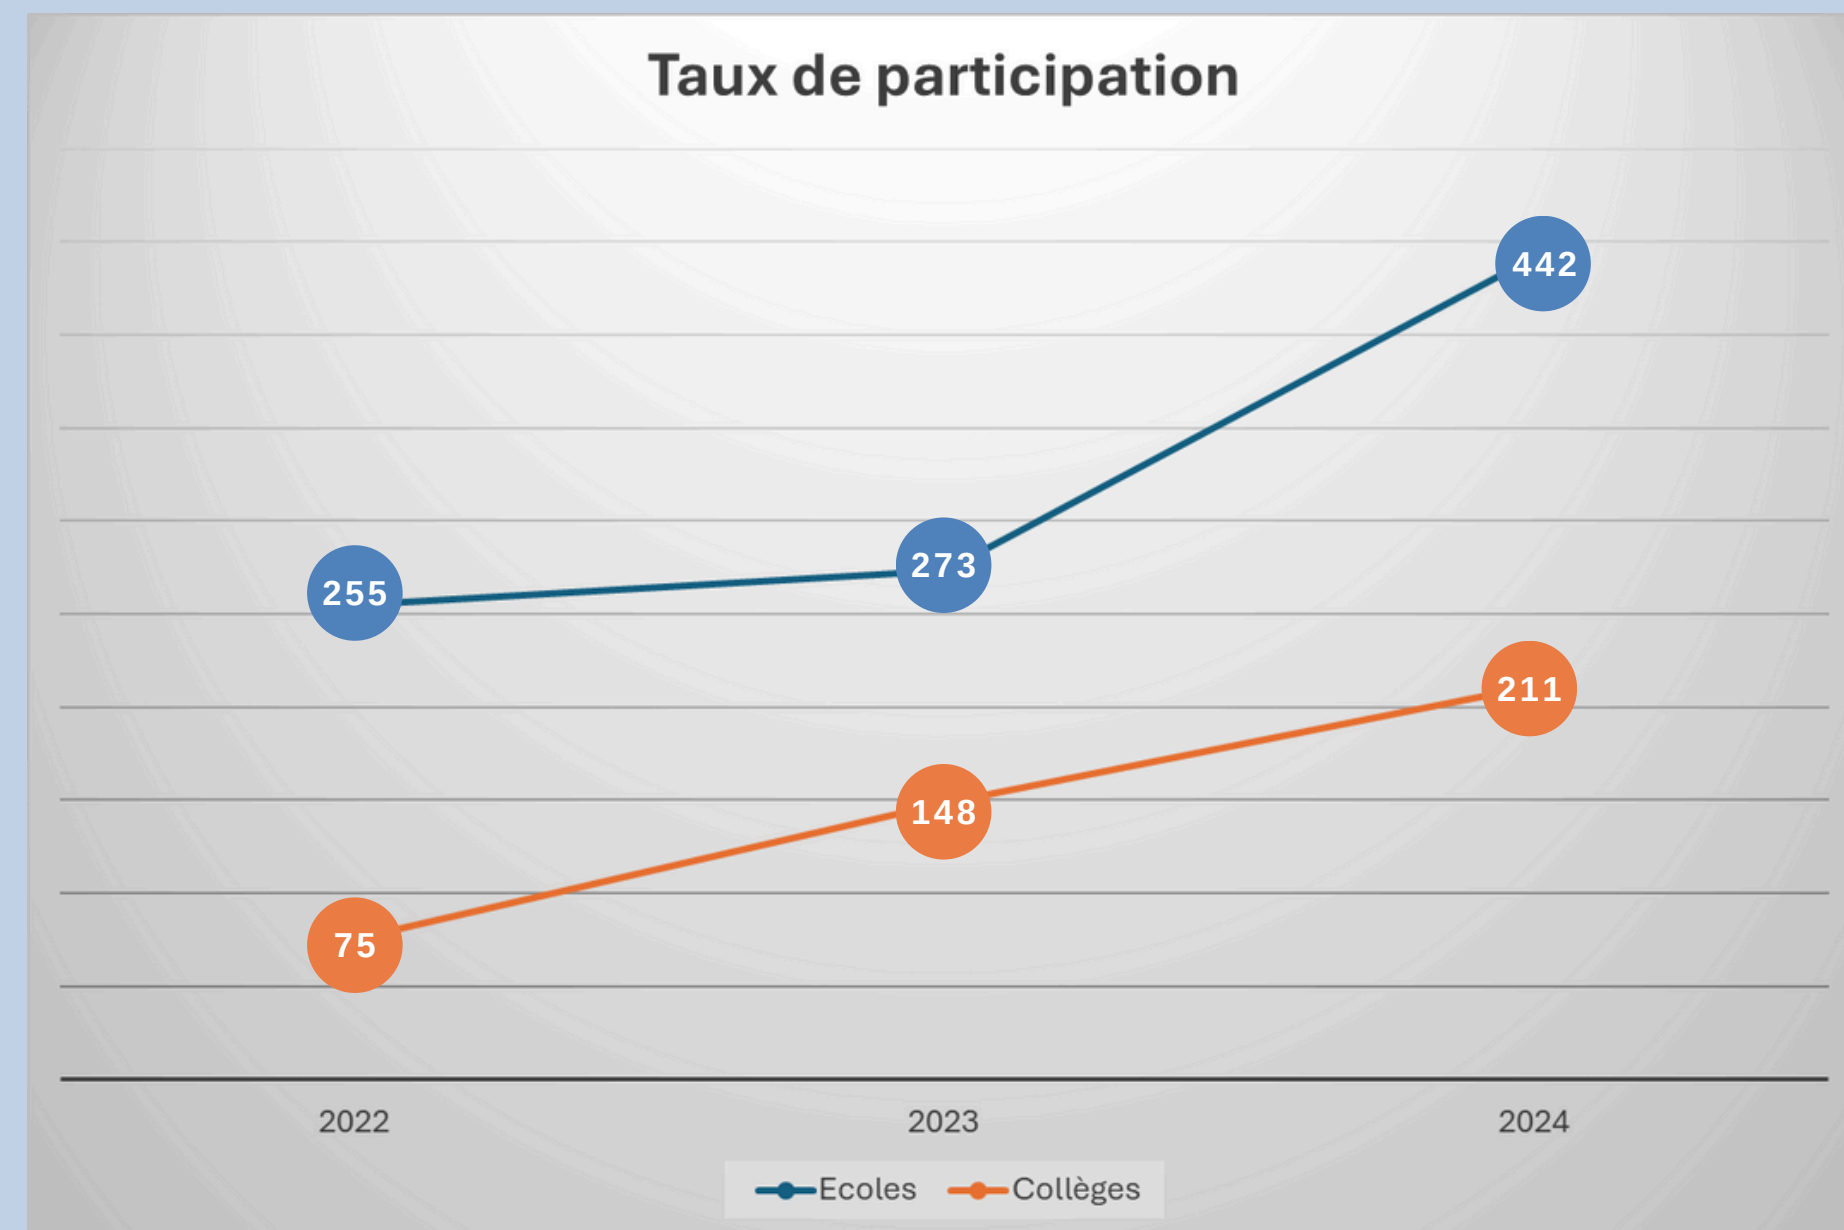

Grenoble

54 ÉCOLIERS ET 16 COLLÉGIENS POUR LE 26  
156 ÉCOLIERS ET 73 COLLÉGIENS POUR LE 38  
80 ÉCOLIERS ET 34 COLLÉGIENS POUR LE 73  
152 ÉCOLIERS ET 88 COLLÉGIENS POUR LE 74

*Soit un total de **442** écoliers  
et de **211** collégiens*

# BILAN GLOBAL EVOLUTION TAUX DE PARTICIPATION ACADÉMIE DE GRENOBLE

2022 VS. 2023 VS. 2024

*Taux de participation à la  
hausse chaque année depuis 3 ans*