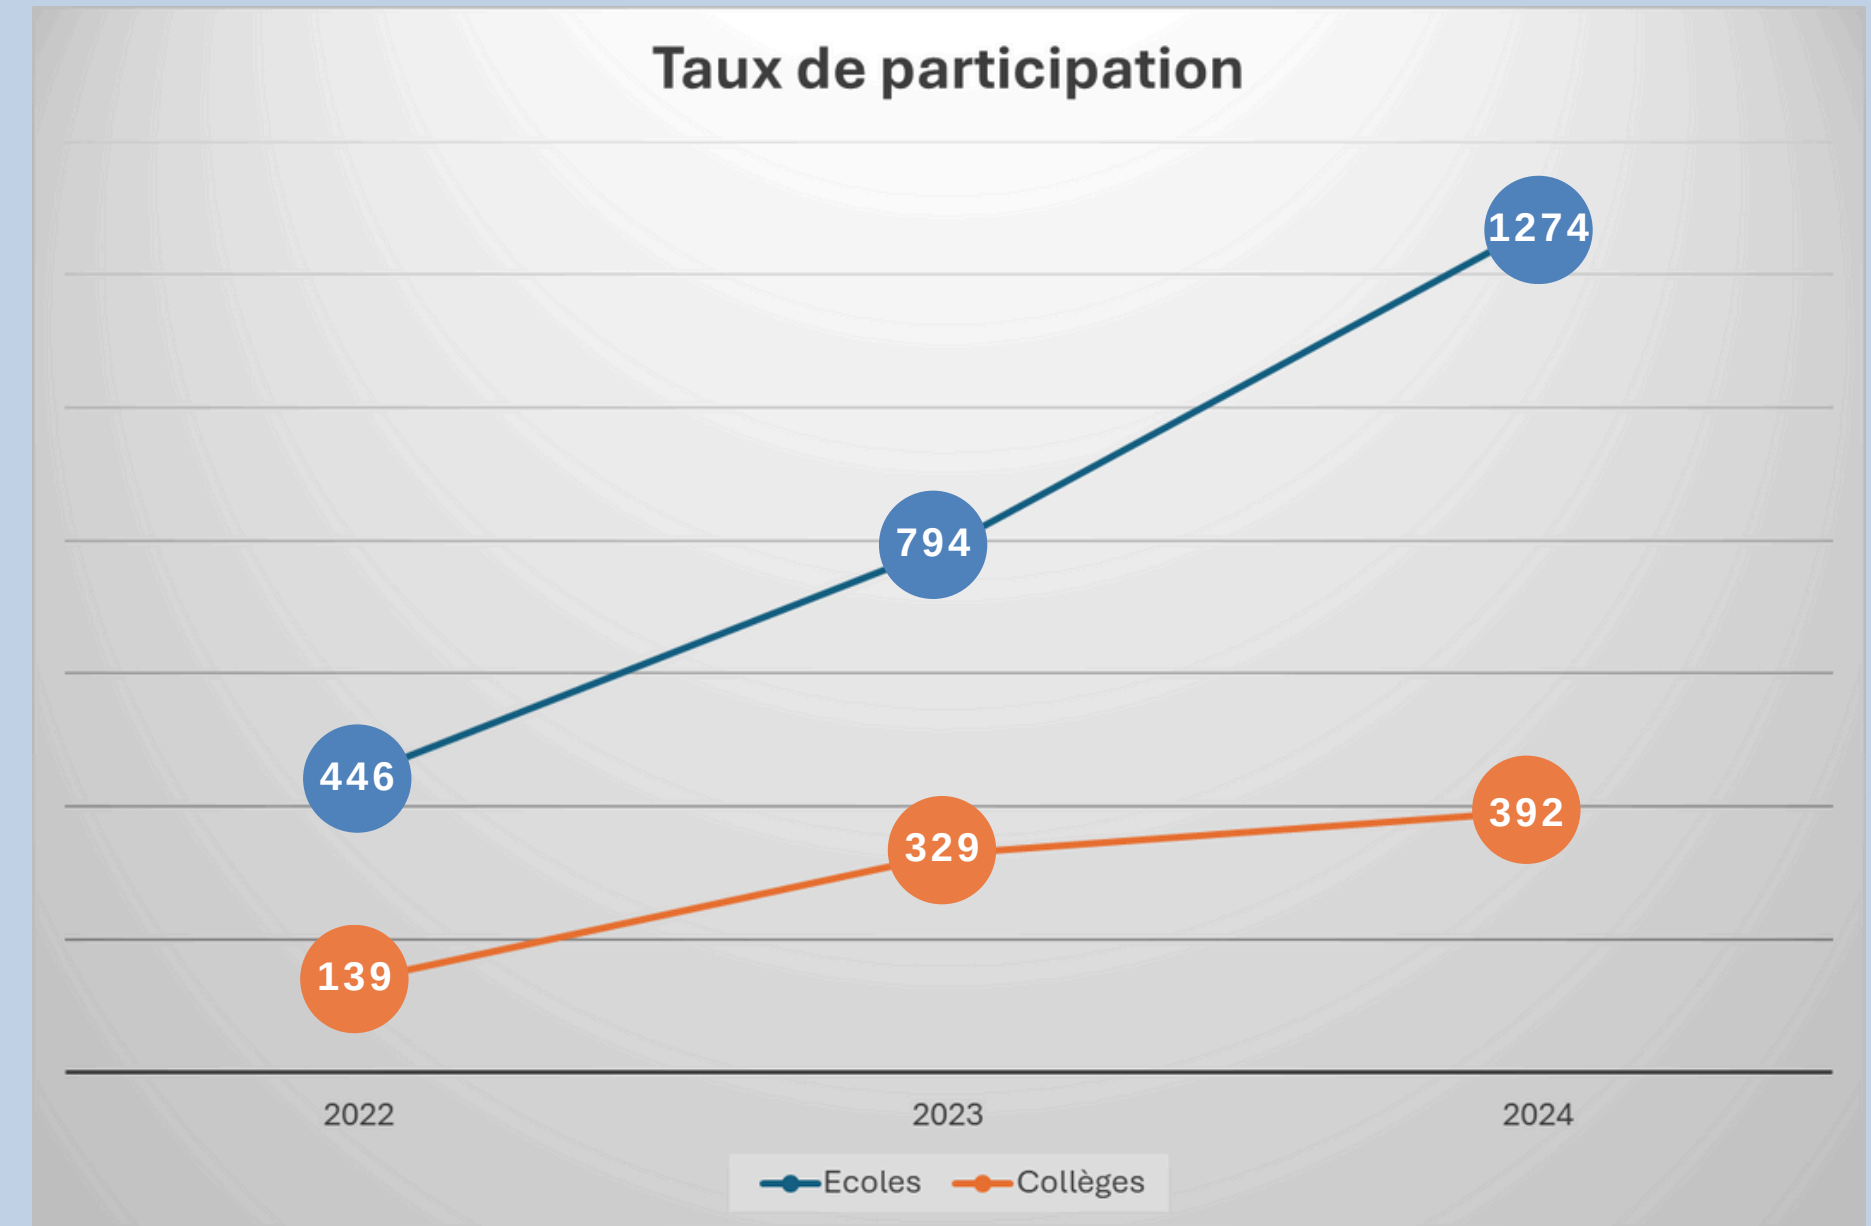

# CLASSEMENT ACADEMIE DE CLERMOND-FERRAND

## Ecoles

Pl.	Equipe	Pts	j.	d.	p.	c.
1	Ecole Massillon 1	15	5	29	34	5
2	Ecole Alphonse Daudet	13	4	10	22	12
3	Ecole Jules Ferry	11	4	16	25	9
4	Ecole Massillon 2	11	5	8	23	15
5	Ecole Nestor Perret	9	4	-8	14	22
6	Ecole Edgar Quinet	9	4	-8	14	22
7	Ecole Camille Vacant	7	4	-22	7	29

# BILAN GLOBAL EVOLUTION TAUX DE PARTICIPATION LIGUE ARA

794 en 2023 VS. 1274 en 2024

329 en 2023 VS. 392 en 2024

2022 VS. 2023 VS. 2024

*Le taux de participation des écoliers et des collégiens a **triplé** depuis 3 ans .*