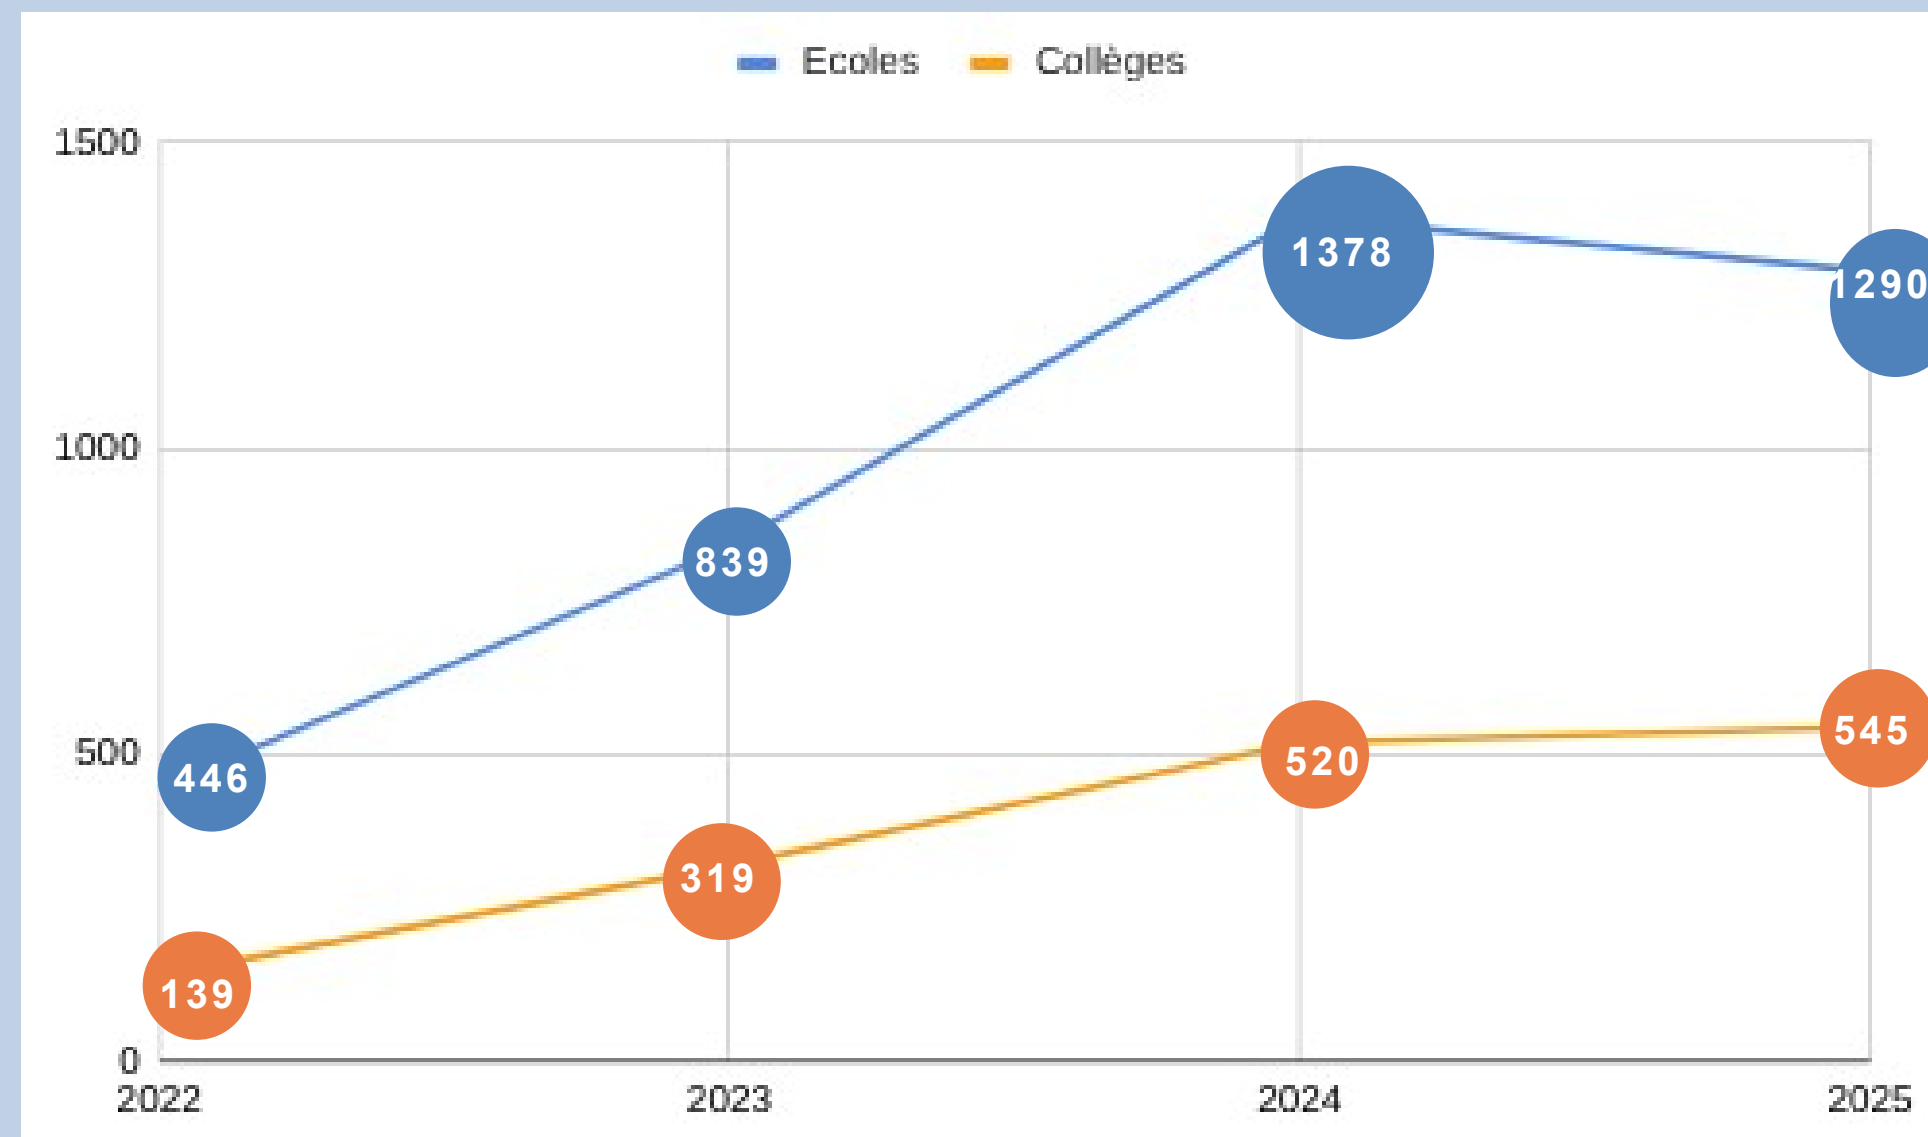

Collèges

Pl. Equipe	Pts	j.	d.	p.	c.
1 Massillon Clermont Fd	15	5	36	38	2
2 Saint Exupery Lempdes	5	5	-36	2	38

BILAN GLOBAL EVOLUTION TAUX DE PARTICIPATION LIGUE ARA

1378 en 2024 VS. 1290 en 2025

520 en 2024 VS. 545 en 2025

2022 VS. 2023 VS. 2024 VS. 2025

*Le taux de participation des collégiens poursuit sa **croissance**. Les écoliers étaient **légèrement moins représentés** cette année.*

CLASSEMENT FINALES NATIONALES - AUTRANS