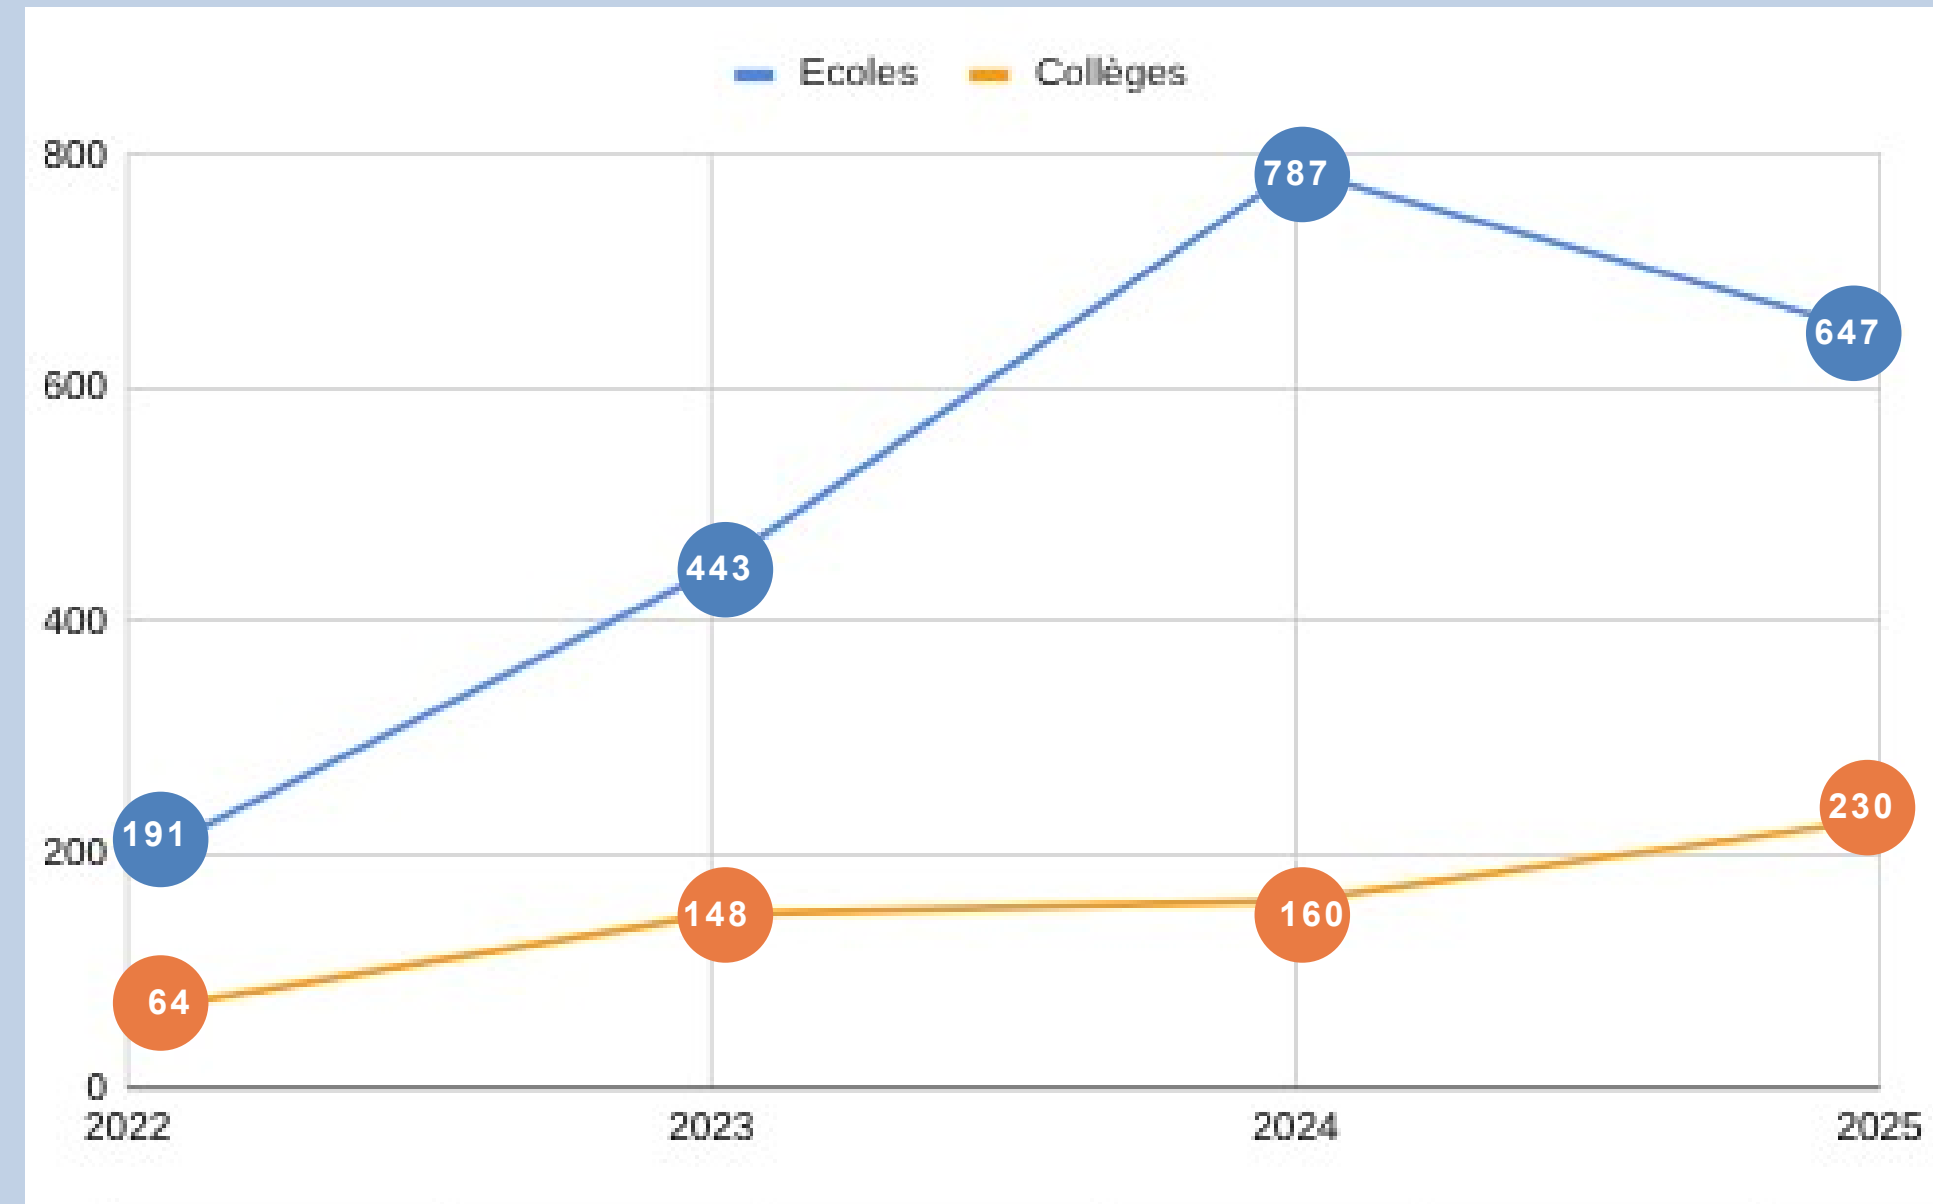

CHAMPIONNATS SCOLAIRES DÉPARTEMENTS ACADÉMIE DE LYON

105 + 26 ÉCOLIERS ET 55 COLLEGIENS POUR LE 01
236 ÉCOLIERS ET 70 COLLÉGIENS POUR LE 42
14 + 162 + 104 ÉCOLIERS ET 15 + 59 + 31 COLLÉGIENS
POUR LE 69

*Soit un total de **647** écoliers
et de **230** collégiens*

BILAN GLOBAL EVOLUTION TAUX DE PARTICIPATION ACADÉMIE DE LYON

2022 VS. 2023 VS. 2024 VS. 2025

Taux de participation en très nette hausse dans les collèges et en très légère baisse dans les écoles.