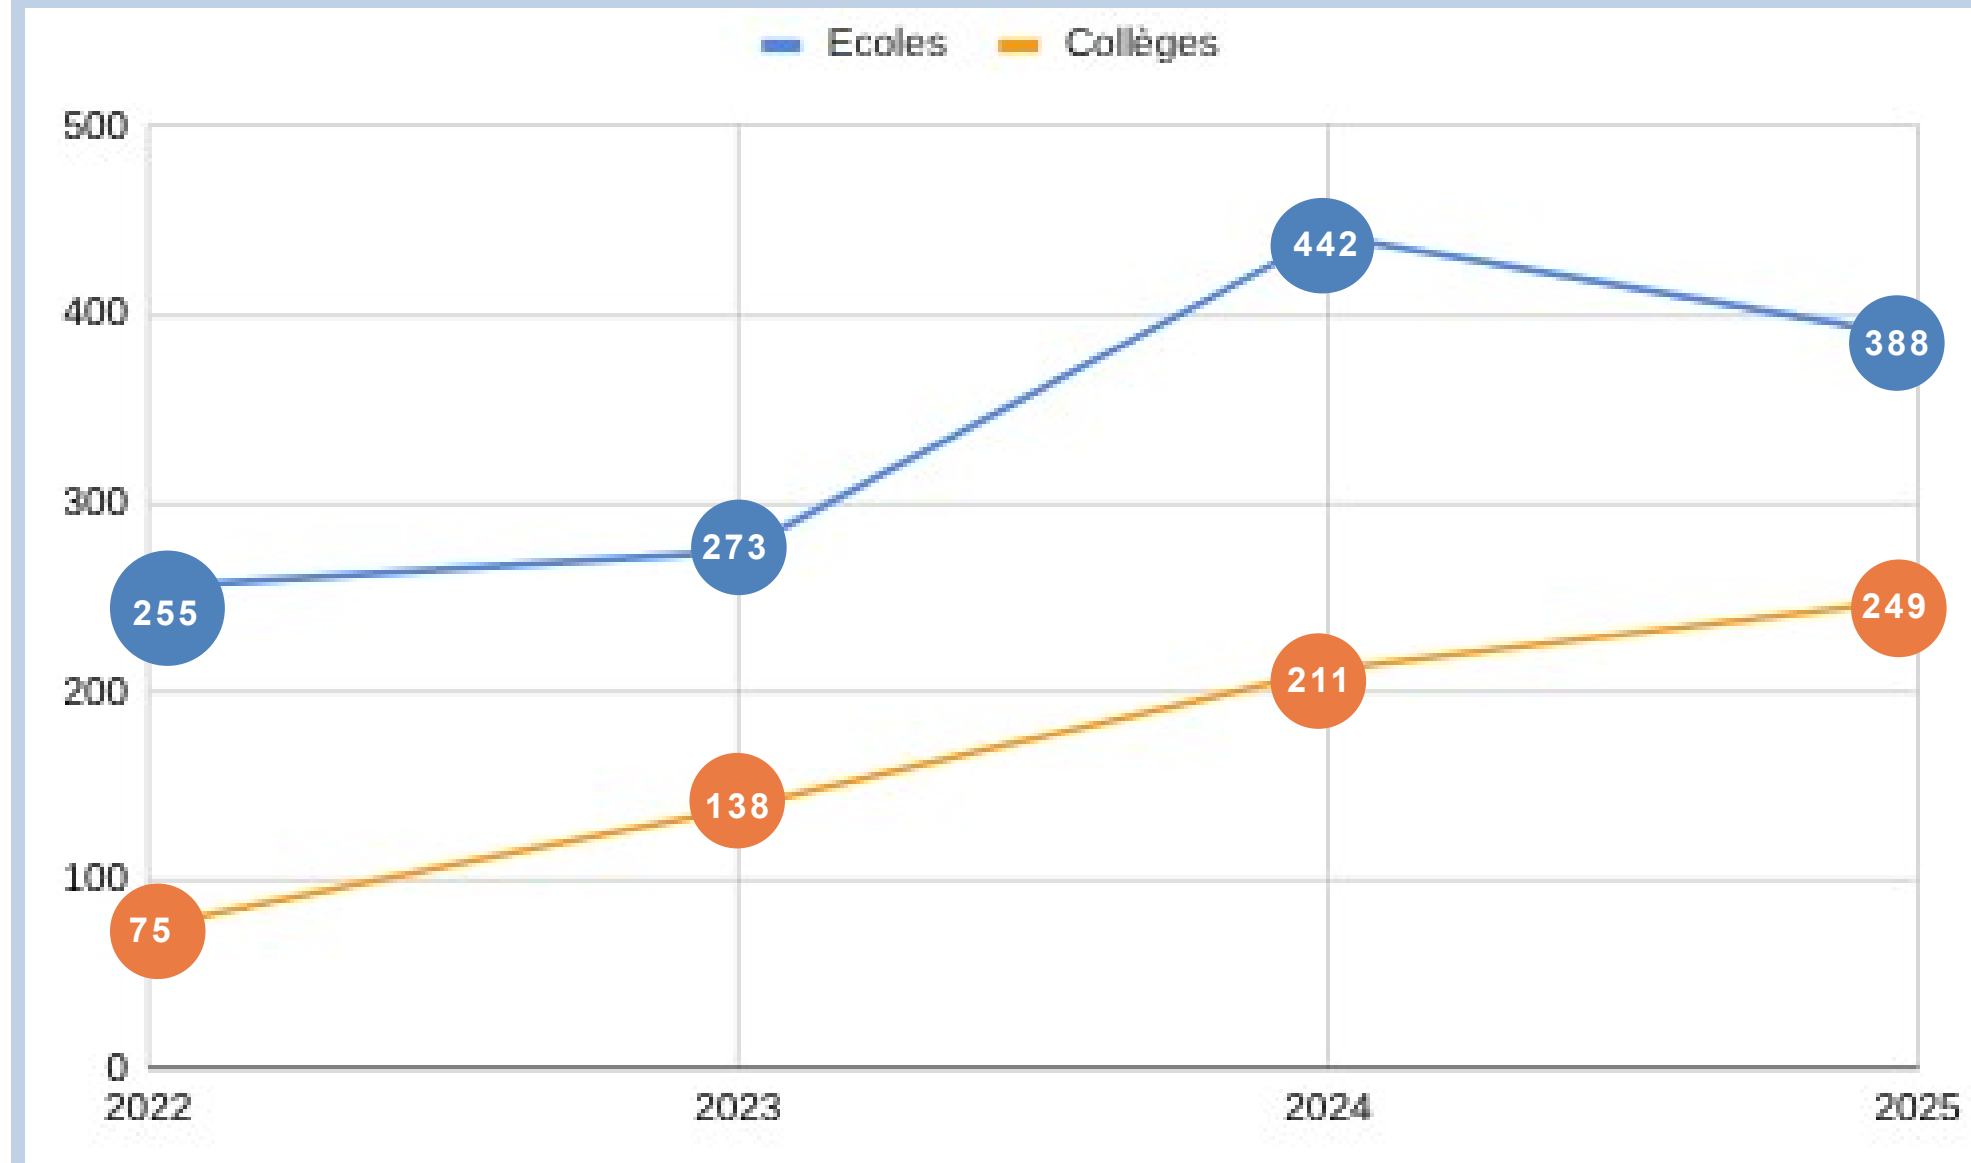

CHAMPIONNATS
SCOLAIRES
DÉPARTEMENTS
ACADÉMIE DE GRENOBLE

58 ÉCOLIERS ET 18 COLLÉGIENS POUR LE 26
165 ÉCOLIERS ET 90 COLLÉGIENS POUR LE 38
86 ÉCOLIERS ET 44 COLLÉGIENS POUR LE 73
79 ÉCOLIERS ET 97 COLLÉGIENS POUR LE 74

*Soit un total de **388**
écoliers
et de **249** collégiens*

BILAN GLOBAL EVOLUTION TAUX DE PARTICIPATION ACADÉMIE DE GRENOBLE

2022 VS. 2023 VS. 2024 VS. 2025

*Taux de participation en légère
baisse pour les écoles.
Le nombre de collèges **augmente** pour
la 4ème année consécutive.*